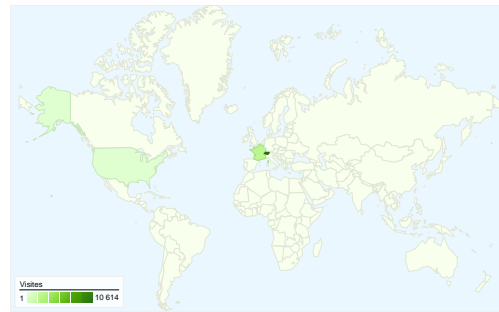

Fréquentation du site

14 063 Visites

52,49 % Taux de rebond

37 860 Pages vues

00:03:20 Temps moyen passé sur le site

2,69 Pages par visite

36,39 % Nouvelles visites (en %)

Vue d'ensemble des visiteurs

Synthèse géographique

Vue d'ensemble des sources de trafic

- **Accès directs**
8 695,00 (61,83 %)
- **Moteurs de recherche**
4 511,00 (32,08 %)
- **Sites référents**
857,00 (6,09 %)

Vue d'ensemble du contenu

14 063 visite(s) provenant de 61 pays/territoires

Fréquentation du site

Visites	Pages par visite	Temps moyen passé sur le site	Nouvelles visites (en %)	Taux de rebond	
14 063 Total du site (en %) : 100,00 %	2,69 Moyenne du site : 2,69 (0,00 %)	00:03:20 Moyenne du site : 00:03:20 (0,00 %)	36,41 % Moyenne du site : 36,39 % (0,06 %)	52,49 % Moyenne du site : 52,49 % (0,00 %)	
Pays/Territoire	Visites	Pages par visite	Temps moyen passé sur le site	Nouvelles visites (en %)	Taux de rebond
Switzerland	10 614	2,74	00:03:21	34,00 %	54,18 %
France	2 187	2,44	00:03:58	37,49 %	44,86 %
Belgium	455	2,93	00:01:52	45,93 %	47,91 %
(not set)	211	3,93	00:03:16	30,81 %	41,71 %
United States	101	2,30	00:05:29	35,64 %	54,46 %
United Kingdom	98	2,58	00:02:01	77,55 %	48,98 %
Italy	52	2,79	00:01:31	90,38 %	42,31 %
Germany	46	2,02	00:00:39	80,43 %	65,22 %
Brazil	41	1,17	00:00:01	19,51 %	82,93 %
Netherlands	34	1,76	00:00:51	88,24 %	52,94 %