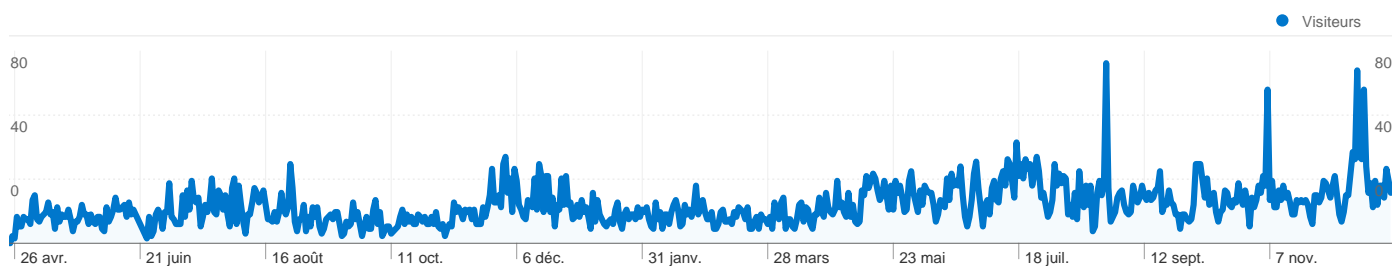

Fréquentation du site

14 063 Visites

52,49 % Taux de rebond

37 860 Pages vues

00:03:20 Temps moyen passé sur le site

2,69 Pages par visite

36,39 % Nouvelles visites (en %)

Vue d'ensemble des visiteurs

Synthèse géographique

Vue d'ensemble des sources de trafic

- **Accès directs**
8 695,00 (61,83 %)
- **Moteurs de recherche**
4 511,00 (32,08 %)
- **Sites référents**
857,00 (6,09 %)

Vue d'ensemble du contenu

Pages	Pages vues	Pages vues (en %)
/wxindex.php	5 142	13,58 %
/wxradar.php	5 084	13,43 %
/wxPrevi.php	2 632	6,95 %
/wxhekla.php	2 422	6,40 %
/wxkatla.php	2 200	5,81 %

5 141 internautes ont visité ce site.

 **14 063** Visites

 **5 141** Visiteurs uniques absolus

 **37 860** Pages vues

 **2,69** Nombre moyen de pages vues

 **00:03:20** Temps passé sur le site

 **52,49 %** Taux de rebond

 **36,39 %** Nouvelles visites