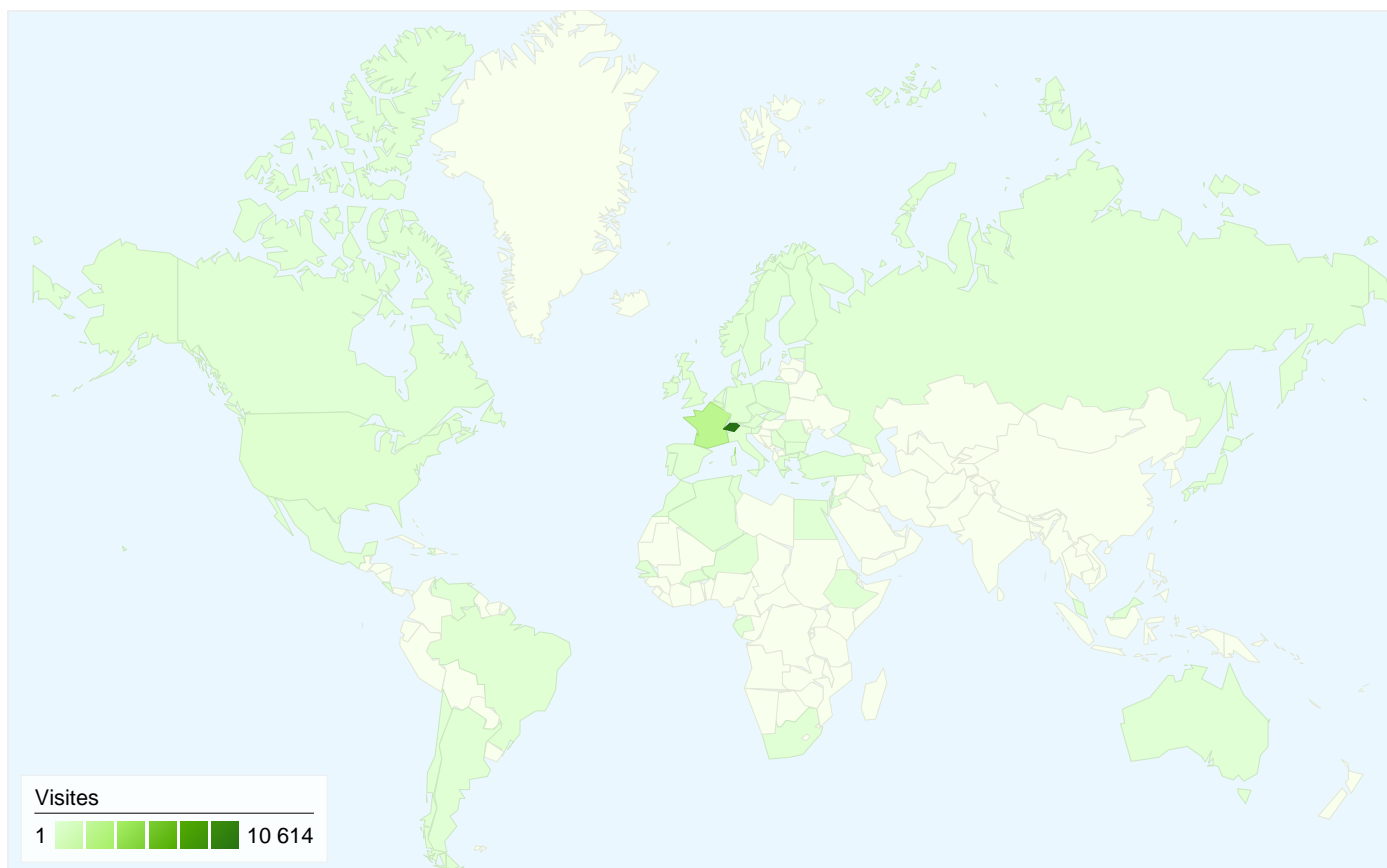

Profil technique

Navigateur	Visites	Visites (en %)
Internet Explorer	7 810	55,54 %
Firefox	2 308	16,41 %
Safari	1 927	13,70 %
Chrome	1 386	9,86 %
Mozilla Compatible Agent	486	3,46 %

Au total, 14 063 visites ont été générées sur l'ensemble des sources de trafic.

 61,83 % Trafic direct

 6,09 % Sites de référence

 32,08 % Moteurs de recherche

■ Accès directs	8 695,00 (61,83 %)
■ Moteurs de recherche	4 511,00 (32,08 %)
■ Sites référents	857,00 (6,09 %)

Principales sources de trafic

Sources	Visites	Visites (en %)	Mots clés	Visites	Visites (en %)
(direct) ((none))	8 695	61,83 %	katla vouvry	184	4,08 %
google (organic)	3 946	28,06 %	sismographe katla	157	3,48 %
search (organic)	473	3,36 %	meteo chablais	144	3,19 %
facebook.com (referral)	242	1,72 %	radar précipitations europe	142	3,15 %
forum.volcan-yellowstone.com	190	1,35 %	meteo du chablais vouvry	133	2,95 %

14 063 visite(s) provenant de 61 pays/territoires

Fréquentation du site

Visites	Pages par visite	Temps moyen passé sur le site	Nouvelles visites (en %)	Taux de rebond	
14 063 Total du site (en %) : 100,00 %	2,69 Moyenne du site : 2,69 (0,00 %)	00:03:20 Moyenne du site : 00:03:20 (0,00 %)	36,41 % Moyenne du site : 36,39 % (0,06 %)	52,49 % Moyenne du site : 52,49 % (0,00 %)	
Pays/Territoire	Visites	Pages par visite	Temps moyen passé sur le site	Nouvelles visites (en %)	Taux de rebond
Switzerland	10 614	2,74	00:03:21	34,00 %	54,18 %
France	2 187	2,44	00:03:58	37,49 %	44,86 %
Belgium	455	2,93	00:01:52	45,93 %	47,91 %
(not set)	211	3,93	00:03:16	30,81 %	41,71 %
United States	101	2,30	00:05:29	35,64 %	54,46 %
United Kingdom	98	2,58	00:02:01	77,55 %	48,98 %
Italy	52	2,79	00:01:31	90,38 %	42,31 %
Germany	46	2,02	00:00:39	80,43 %	65,22 %
Brazil	41	1,17	00:00:01	19,51 %	82,93 %
Netherlands	34	1,76	00:00:51	88,24 %	52,94 %