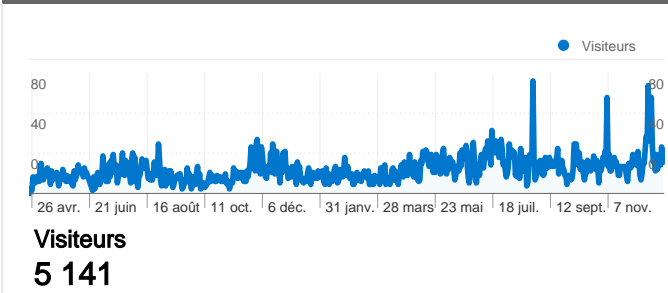

Fréquentation du site

14 063 Visites

52,49 % Taux de rebond

37 860 Pages vues

00:03:20 Temps moyen passé sur le site

2,69 Pages par visite

36,39 % Nouvelles visites (en %)

Vue d'ensemble des visiteurs

Synthèse géographique

Vue d'ensemble des sources de trafic

- **Accès directs**
8 695,00 (61,83 %)
- **Moteurs de recherche**
4 511,00 (32,08 %)
- **Sites référents**
857,00 (6,09 %)

Vue d'ensemble du contenu

 **14 063** Visites

 **5 141** Visiteurs uniques absolus

 **37 860** Pages vues

 **2,69** Nombre moyen de pages vues

 **00:03:20** Temps passé sur le site

 **52,49 %** Taux de rebond

 **36,39 %** Nouvelles visites

1 - 10 sur 61

Au total, les pages de ce site ont été consultées 37 860 fois.

 **37 860** Pages vues

 **26 619** Consultations uniques

 **52,49 %** Taux de rebond

Pages les plus consultées

Pages	Pages vues	Pages vues (en %)
/wxindex.php	5 142	13,58 %
/wxradar.php	5 084	13,43 %
/wxPrevi.php	2 632	6,95 %
/wxhekla.php	2 422	6,40 %
/wxkatla.php	2 200	5,81 %