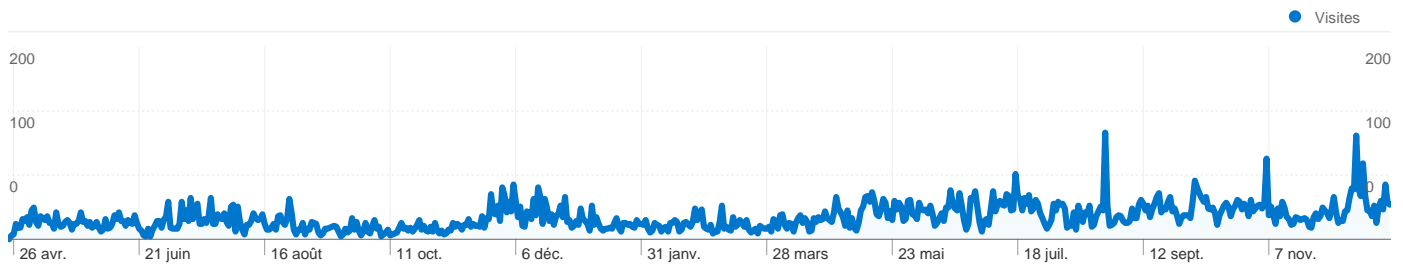

Au total, 14 063 visites ont été générées sur l'ensemble des sources de trafic.

61,83 % Trafic direct

6,09 % Sites de référence

32,08 % Moteurs de recherche

■ Accès directs	8 695,00 (61,83 %)
■ Moteurs de recherche	4 511,00 (32,08 %)
■ Sites référents	857,00 (6,09 %)

Principales sources de trafic

Sources	Visites	Visites (en %)	Mots clés	Visites	Visites (en %)
(direct) ((none))	8 695	61,83 %	katla vouvry	184	4,08 %
google (organic)	3 946	28,06 %	sismographe katla	157	3,48 %
search (organic)	473	3,36 %	meteo chablais	144	3,19 %
facebook.com (referral)	242	1,72 %	radar précipitations europe	142	3,15 %
forum.volcan-yellowstone.com	190	1,35 %	meteo du chablais vouvry	133	2,95 %